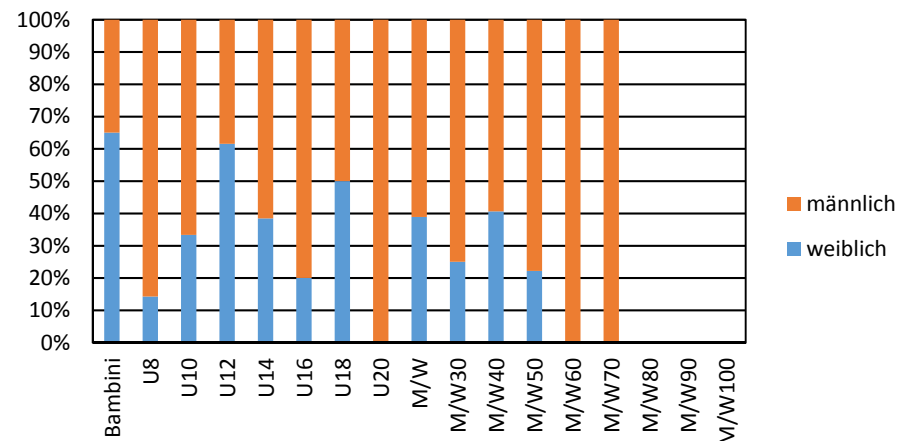

2. Dorflauf Niedermeiser

08. Mai 2015

Statistik zum Dorflauf

Angemeldete Läufer:	189	100.00%
davon weiblich	67	35.45%
männlich	122	64.55%

Teilnehmer in Aks

		Aufteilung auf die Alterklassen									
alle		weiblich			männlich						
		von allen	in weiblich	in AK	von allen	in männlich	in AK	von allen	in männlich	in AK	
Bambini	20	WBambini	13	6.88%	19.40%	65.00%	MBambini	7	3.70%	5.74%	35.00%
U8	7	WU8	1	0.53%	1.49%	14.29%	MU8	6	3.17%	4.92%	85.71%
U10	9	WU10	3	1.59%	4.48%	33.33%	MU10	6	3.17%	4.92%	66.67%
U12	13	WU12	8	4.23%	11.94%	61.54%	MU12	5	2.65%	4.10%	38.46%
U14	13	WU14	5	2.65%	7.46%	38.46%	MU14	8	4.23%	6.56%	61.54%
U16	15	WU16	3	1.59%	4.48%	20.00%	MU16	12	6.35%	9.84%	80.00%
U18	6	WU18	3	1.59%	4.48%	50.00%	MU18	3	1.59%	2.46%	50.00%
U20	1	WU20	0	0.00%	0.00%	0.00%	MU20	1	0.53%	0.82%	100.00%
M/W	18	Frauen	7	3.70%	10.45%	38.89%	Männer	11	5.82%	9.02%	61.11%
M/W30	20	W30	5	2.65%	7.46%	25.00%	M30	15	7.94%	12.30%	75.00%
M/W40	32	W40	13	6.88%	19.40%	40.63%	M40	19	10.05%	15.57%	59.38%
M/W50	27	W50	6	3.17%	8.96%	22.22%	M50	21	11.11%	17.21%	77.78%
M/W60	6	W60	0	0.00%	0.00%	0.00%	M60	6	3.17%	4.92%	100.00%
M/W70	2	W70	0	0.00%	0.00%	0.00%	M70	2	1.06%	1.64%	100.00%
M/W80	0	W80	0	0.00%	0.00%	0.00%	M80	0	0.00%	0.00%	0.00%
M/W90	0	W90	0	0.00%	0.00%	0.00%	M90	0	0.00%	0.00%	0.00%
M/W100	0	W100	0	0.00%	0.00%	0.00%	M100	0	0.00%	0.00%	0.00%